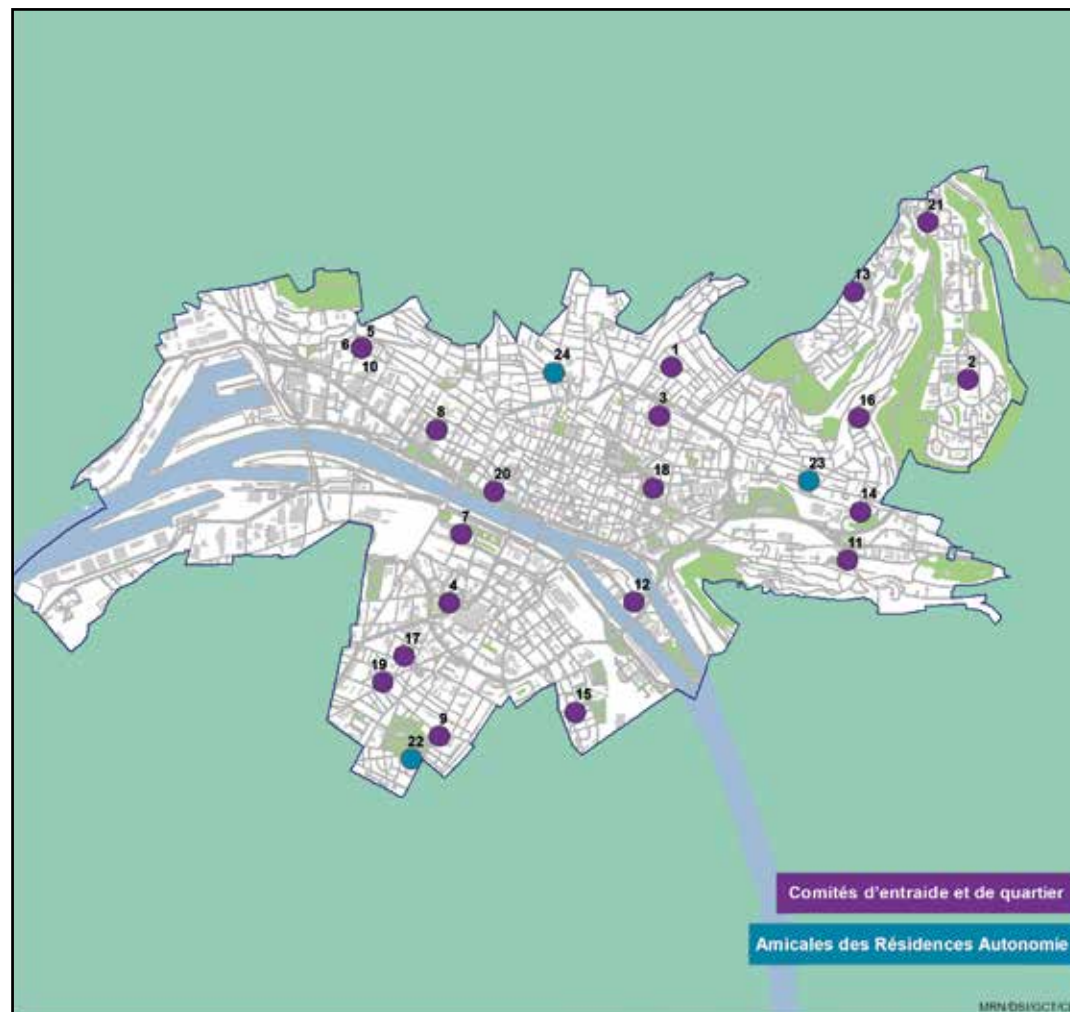

Sachez que certains comités s'adressent à tous les habitants de leur quartier quel que soit leur âge. Ils organisent d'autres événements comme des vide-greniers, méchouis ou sorties.

Enfin, les amicales des résidences pour personnes âgées vous accueillent et vous proposent sorties au restaurant, loto, concours, kermesse et bien d'autres animations !

Clubs du 3^e âge et comités de quartier

Pour plus d'informations, renseignez-vous :

- directement auprès du club le plus proche de chez vous,
- ou auprès de la Maison des Aînés, 24 rue des Arsins au 02 32 08 60 80.

- 1 Association des habitants du quartier Jouvenet
- 2 Centre André-Malraux - Club du 3^e âge
- 3 Chorale «Les heures joyeuses»
- 4 MJC Rive Gauche / Section Personnes Âgées
- 5 Comité d'entraide de la Madeleine
- 6 Comité d'entraide du Sacré-Coeur
- 7 Comité de quartier Cavelier-de-la-Salle
- 8 Comité de quartier de la Madeleine
- 9 Comité de quartier Jardin des Plantes
- 10 Comité de quartier Mont-Riboudet/ Sacré-Coeur
- 11 Comité des fêtes et des anciens du Mont-Gargan
- 12 Comité des habitants de l'Île-Lacroix
- 13 Comité du plateau des Sapins
- 14 Comité du Temps Perdu
- 15 Comité Grammont
- 16 MJC Grieu Vallon-Suisse / Section Seniors
- 17 Comité Louis-Poterat
- 18 Comité Saint-Vivien Eau-de-Robec
- 19 Comité Saint-Clément
- 20 L'entraide du club Saint-Godard
- 21 UNRPA
- 22 Amicale des Personnes Âgées de Trianon
- 23 Club du 3^e âge des Ursulines
- 24 Amicale de la Rose des Sables